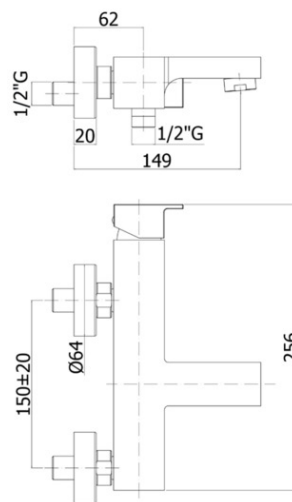

elle-effe

DESCRIZIONE | DESCRIPTION

- Miscelatore vasca/doccia con deviatore completo di:
 - aeratore M28x1
 - set 2 eccentrici 1/2"x3/4"G e rosoni
- Bath/shower mixer with diverter complete with:
 - aerator M28x1
 - set of 2 S-wall-unions 1/2"x3/4"G and wall-plates

ARTICOLO | ARTICLE

EL 023.. / EF 023..

- con supporto a muro snodato in ABS
- con doccia e flessibile
- with ABS joint wall bracket
- with hand-shower and flexible hose

EL 026.. / EF 026..

- con supporto a muro fisso in ABS
- con doccia e flessibile
- with ABS fixed wall bracket
- with hand-shower and flexible hose

CR - Cromo | Chrome

RAPPORTO PROVA PORTATA | FLOW RATE REPORT

		Pressione / Pressure (bar)									
		Uscita outlet	0,5	1	1.5	2	2.5	3	3.5	4	4.5
Portata / Flow rate (l / min)	bocca - spout	6.72	9.77	11.82	13.76	15.35	16.87	18.21	19.58	20.75	21.79
	doccia - hand shower	5.6	7.9	9.71	11.16	12.52	13.73	14.86	15.92	16.89	17.82